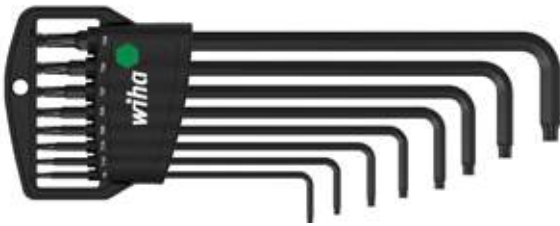

Stiftschlüssel Set im Classic Halter

TORX® Kugelkopf 9-tlg. schwarzoxidiert

366BEH8

Best.-Nr.		
32394		5
32395	x	10
	T9 / T10 / T15 / T20 / T25 / T27 / T30 / T40	
	Classic Halter	

Stiftschlüssel Set im ProStar Halter

TORX® 14-tlg. titansilber

366SZ13TS

Best.-Nr.		
39104		5
39105	x	5
	T5 / T6 / T7 / T8 / T9 / T10 / T15 / T20 / T25 / T27 / T30 / T40 / T45	
	ProStar Halter	

Stiftschlüssel Set im ProStar Halter

Stubby TORX®-Kugelkopf Titansilber 14-tlg.

366BETSZ13TS

Best.-Nr.		
40979		5
	T5 / T6 / T7 / T8 / T9 / T10 / T15 / T20 / T25 / T27 / T30 / T40 / T45	
	ProStar Halter	

TORX® Kugelkopf ab Größe T9

INFOBOX: Stiftschlüssel mit kurzem Schenkel

Speziell für schwer zugängliche Schrauben und Engstellen.

- Bessere Zugänglichkeit durch um 60% reduzierte Länge der kurzen Stiftschlüsselseite.
- Erhöhung des Handarbeitsraumes von über 30% reduziert Verletzungsrisiko der Fingerknöchel und -kuppen durch 95° Biegung des Stiftschlüssels.
- Kugelkopfgeometrie ermöglicht Verschrauben unter einem Winkel von bis zu 25°.