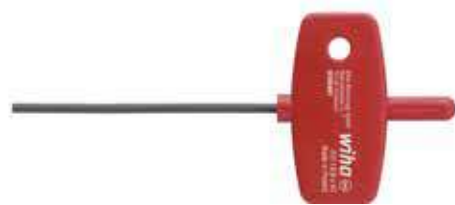

Stiftschlüssel mit Quergriff

TORX® MagicSpring® mattverchromt

364R

Best.-Nr.							
27964	T9	100	4	126	80	26	10
27965	T10	100	4	126	80	26	10
27966	T15	100	4	126	80	26	10
27967	T20	100	4	132	100	32	10
27968	T25	100	5	132	100	32	10
27970	T30	100	6	132	100	32	10
27971	T40	100	8	132	100	32	10

Stiftschlüssel mit Schlüsselgriff

Sechskant schwarzoxidiert

331

Best.-Nr.					
00894	1,5	60	95	40	10
00895	2,0	60	95	40	10
00896	2,5	60	95	40	10
00897	3,0	60	95	40	10