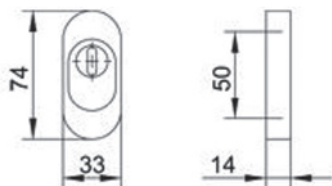

TOPFORM Beschlage fur Profil-Elemente

TOPFORM Schutzrosette, ZA

Material:	Aluminium / Edelstahl
Rosettenhoh/ Starke:	14 mm
Abmessung:	74 x 33 mm
Befestigung:	verdeckte Verschraubung
ohne Befestigungsmaterial	

Beschreibung	Lochung	Farbe/ Material	VE / Stuck	TOPFORM Artikel-Nr.	EAN-Nummer
Schutzrosette mit ZA	PZ	Aluminium wei	1	065527	4 048436 065527
Schutzrosette mit ZA	PZ	Aluminium braun	1	065534	4 048436 065534
Schutzrosette mit ZA	PZ	Aluminium F1	1	065541	4 048436 065541
Schutzrosette mit ZA	PZ	Aluminium F9	1	065558	4 048436 065558
Schutzrosette mit ZA	PZ	Edelstahl	1	065565	4 048436 065565